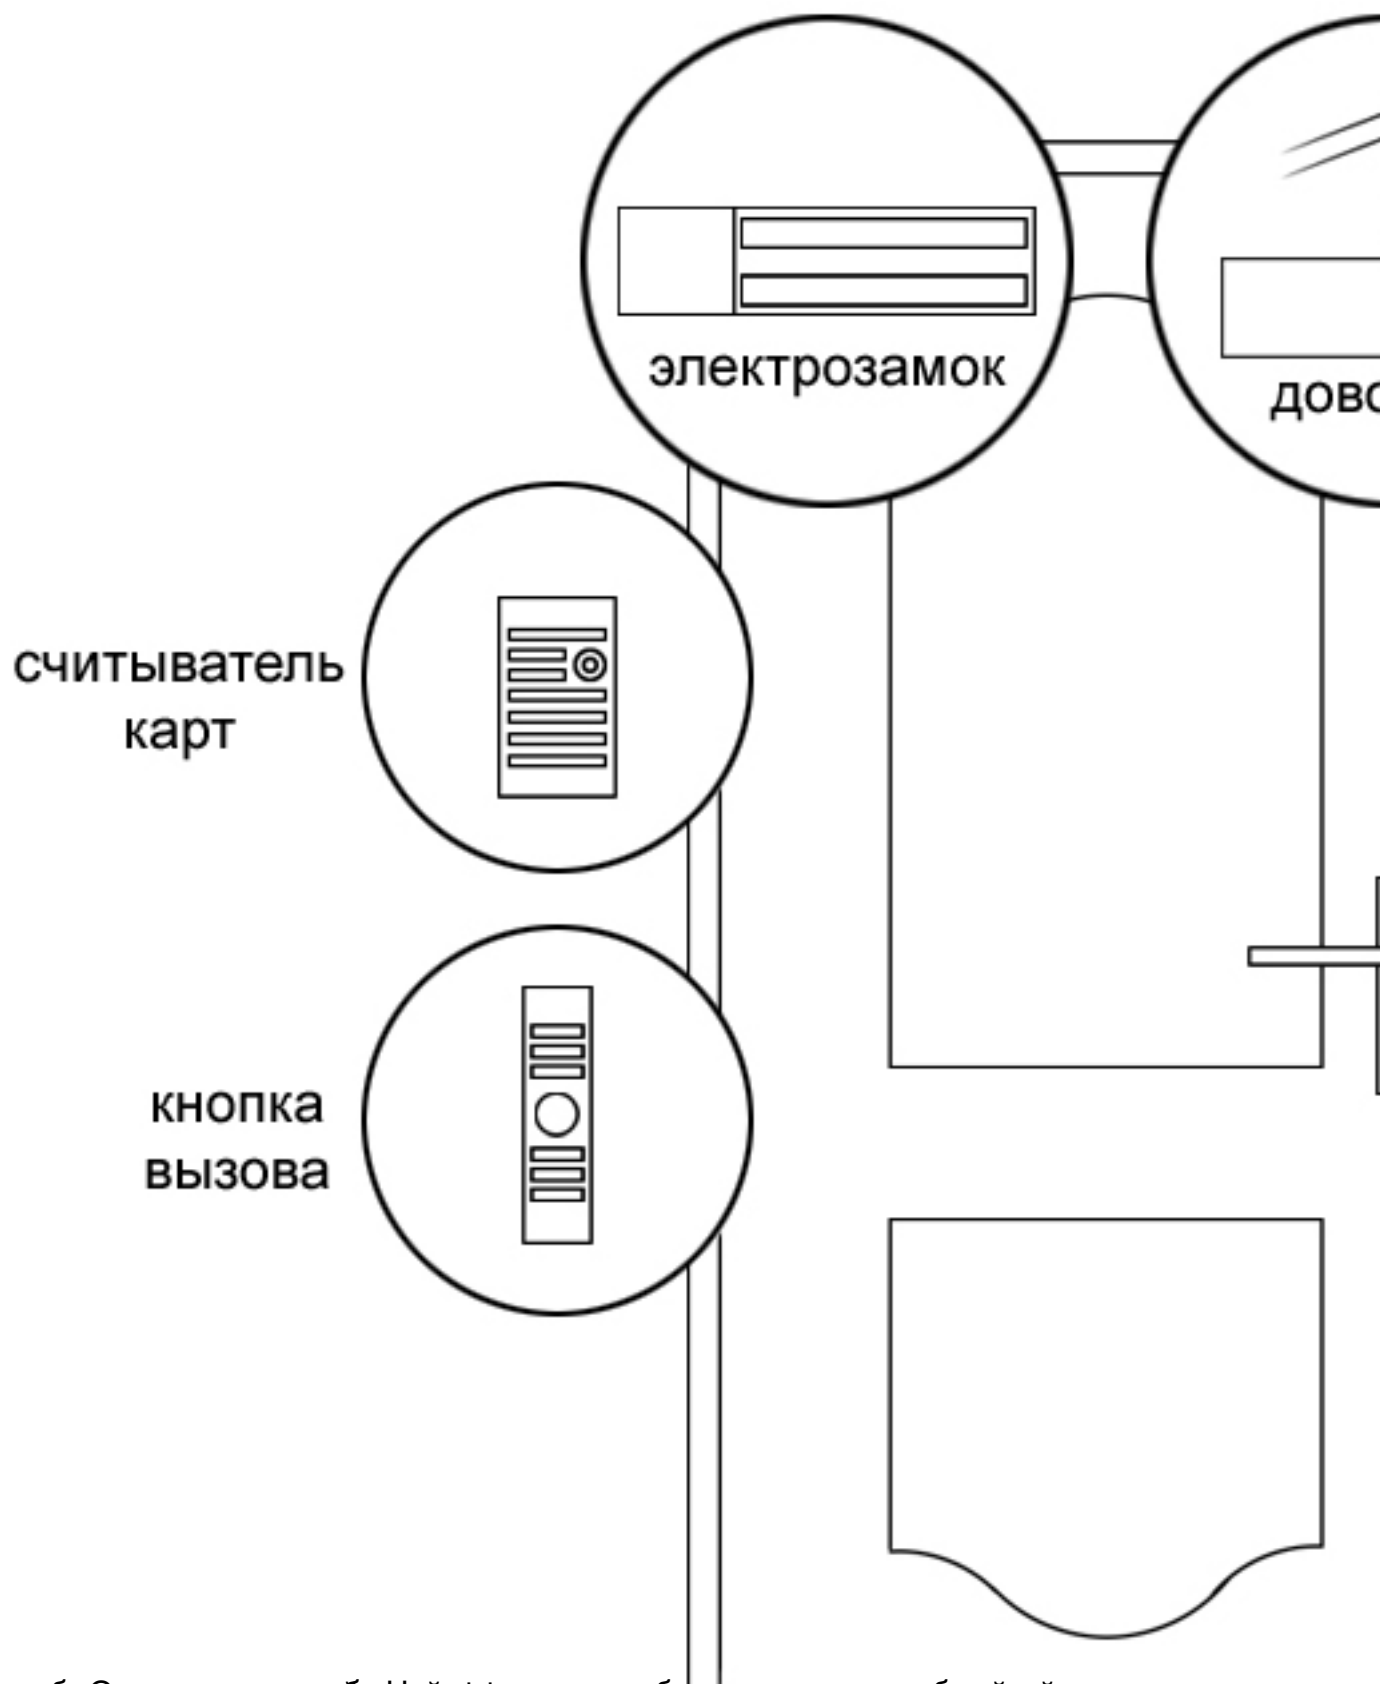

© 2010 ООО "Системы безопасности". Все права защищены. Информация является конфиденциальной.